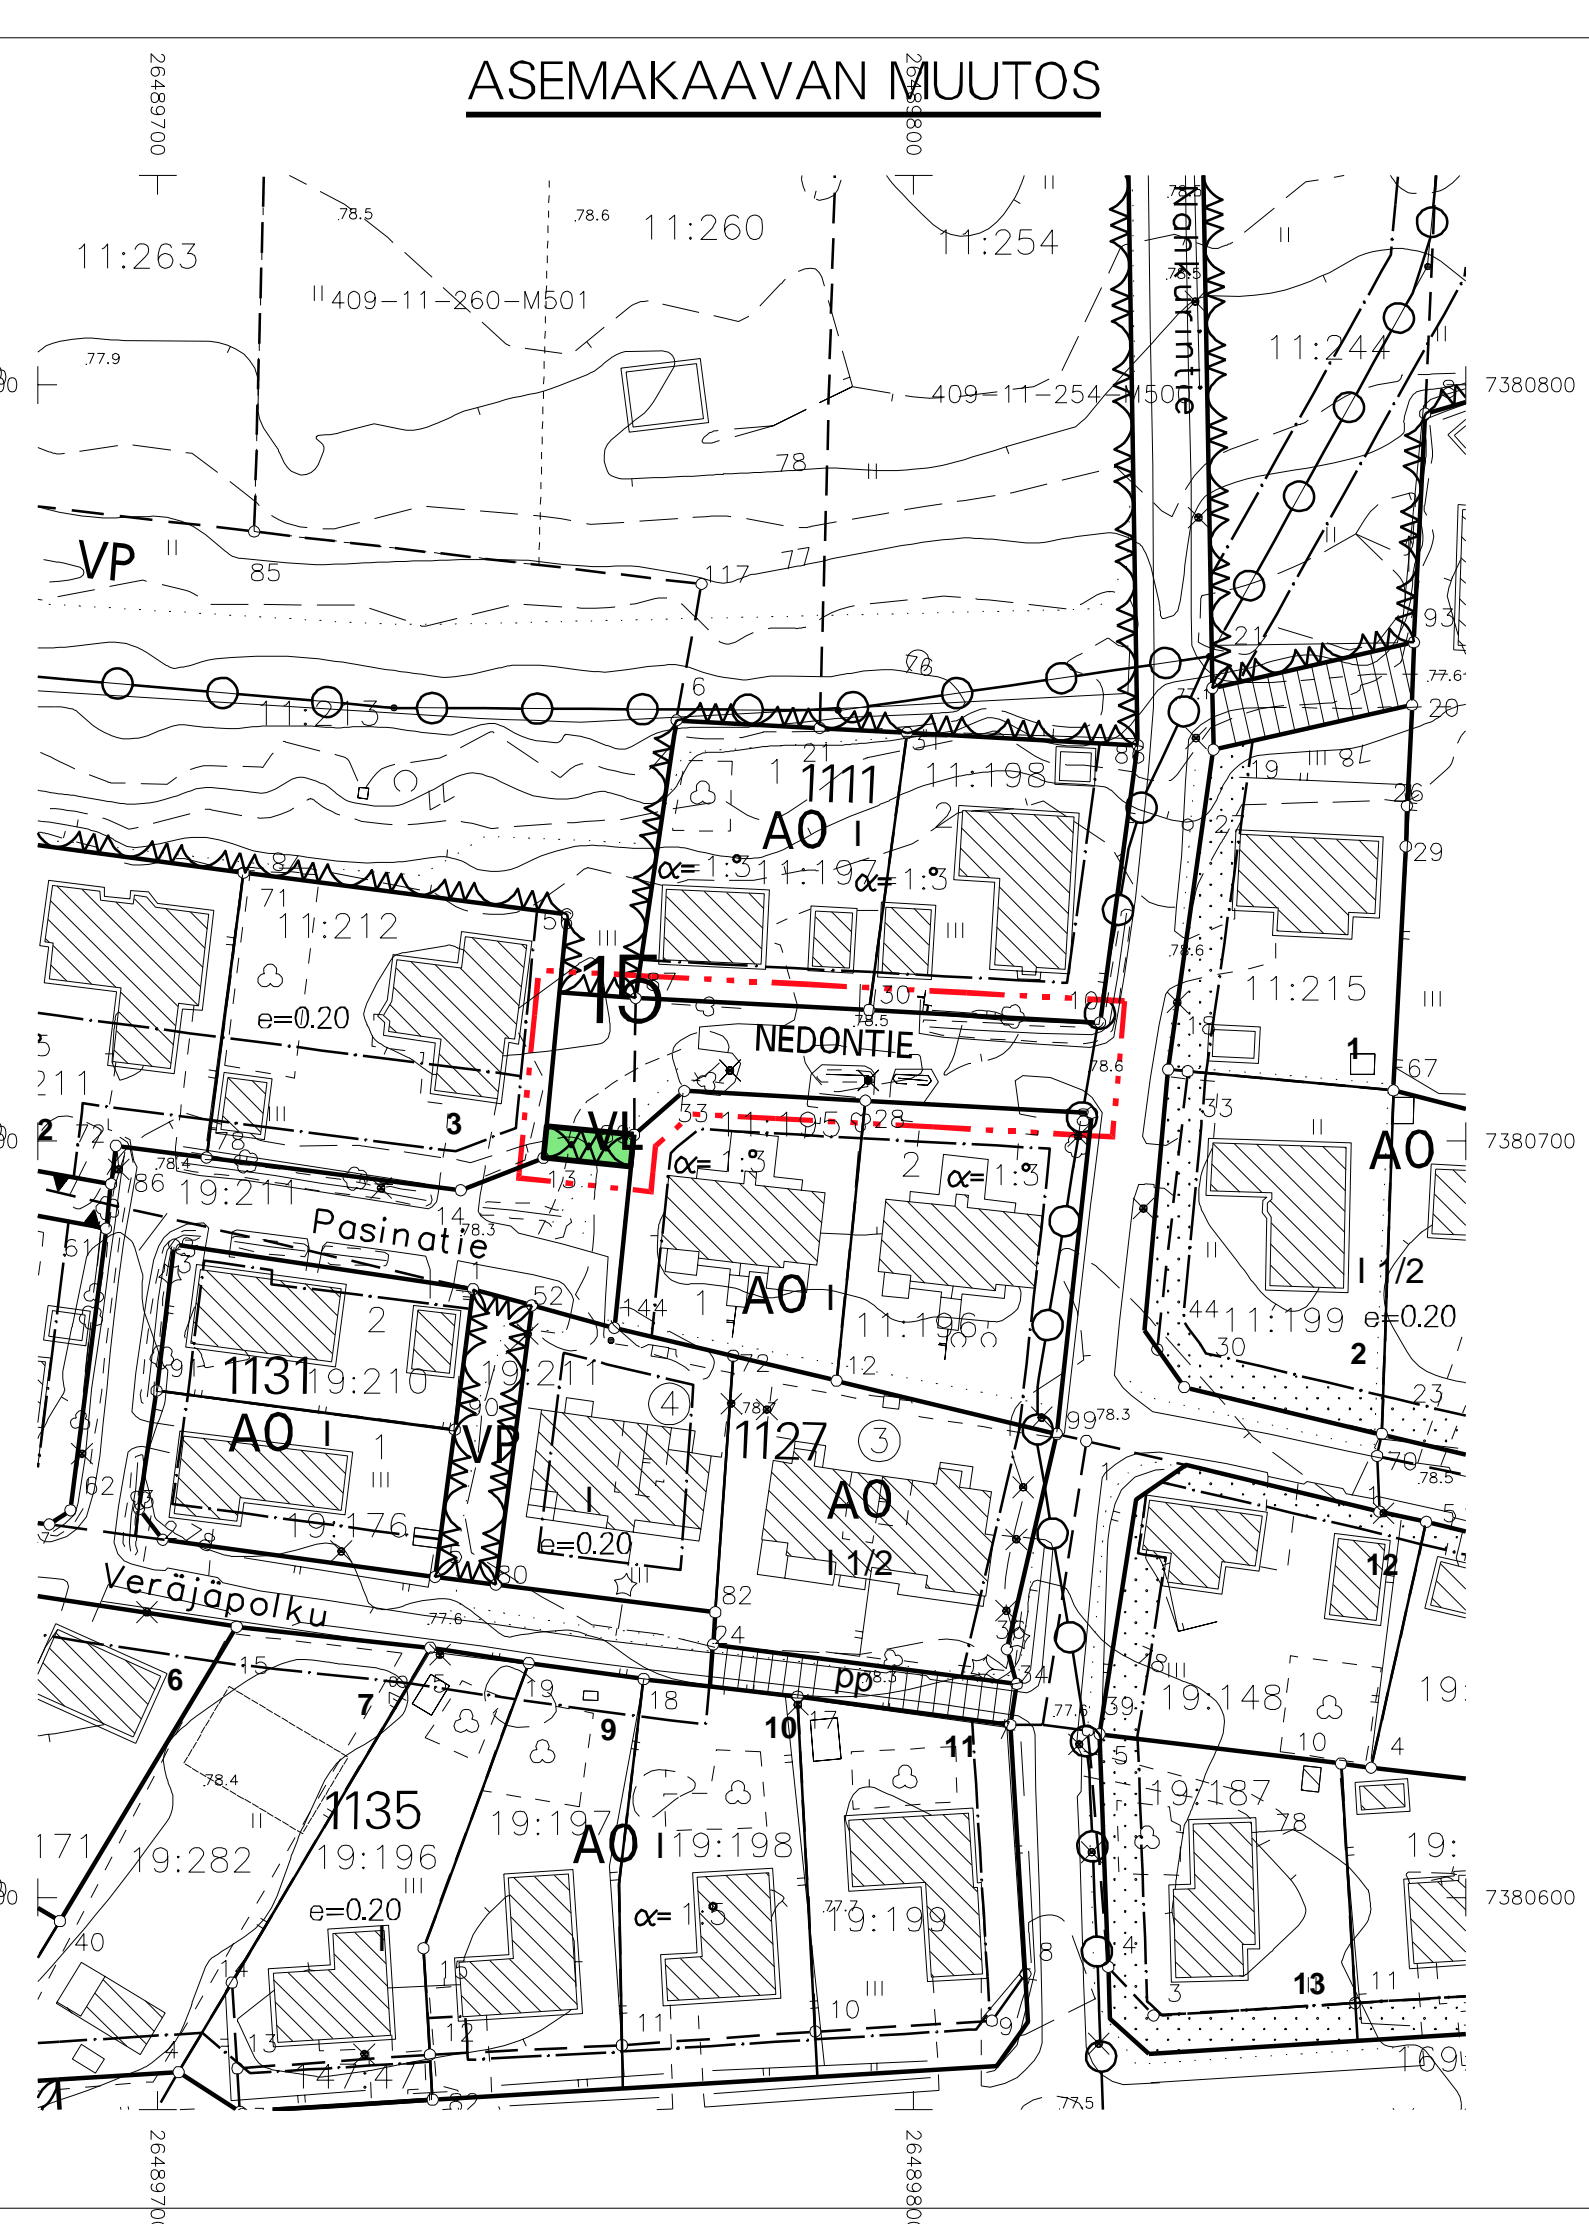

VOIMASSA OLEVA ASEMAKAAVA

ASEMAKAAVAN MUUTOS

ASEMAKAAVAMERKINNÄT JA -MÄÄRÄYKSET

LÄHIVIRKISTYSALUE.

15

KAUPUNGIN- TAI KUNNANOSAN NUMERO.

NEDONTIE

KADUN, TIEN, KATUAUKION, TORIN, PUISTON TAI MUUN YLEISEN ALUEEN NIMI.

ROVANIEMEN KAUPUNKI

ASEMAKAAVAN MUUTOS

15. KAUPUNGINOSA

KATUALUE,

PASINATIE

ELINVOIMALAUTAKUNTA ON HYVÄKSYNYT ASEMAKAAVAN / ASEMAKAAVAMUUTOKSEN _____ / 20 _____

MARKKU PYHÄJÄRVI
KAAVOITUSPÄÄLLIKKÖ

Kaavatunnus: 698 AU434		1 : 1000
ROVANIEMEN KAUPUNKI		
PASINATIENTEN KATUALUE, NIMENMUUTOS		KORJ. PIIRT.
DN:o 2021-198	KAAVOITUSPÄÄLLIKKÖ	Markku Pyhäjärvi
ROVANIEMELLÄ		
05.02.2021	SUUNNITTELIJA	Timo Raitio
Pohjakartta on asetuksen N:o 1284 / 23.12.1999 mukainen		
KAUPUNGINGEODEETTI		Pertti Onkalo