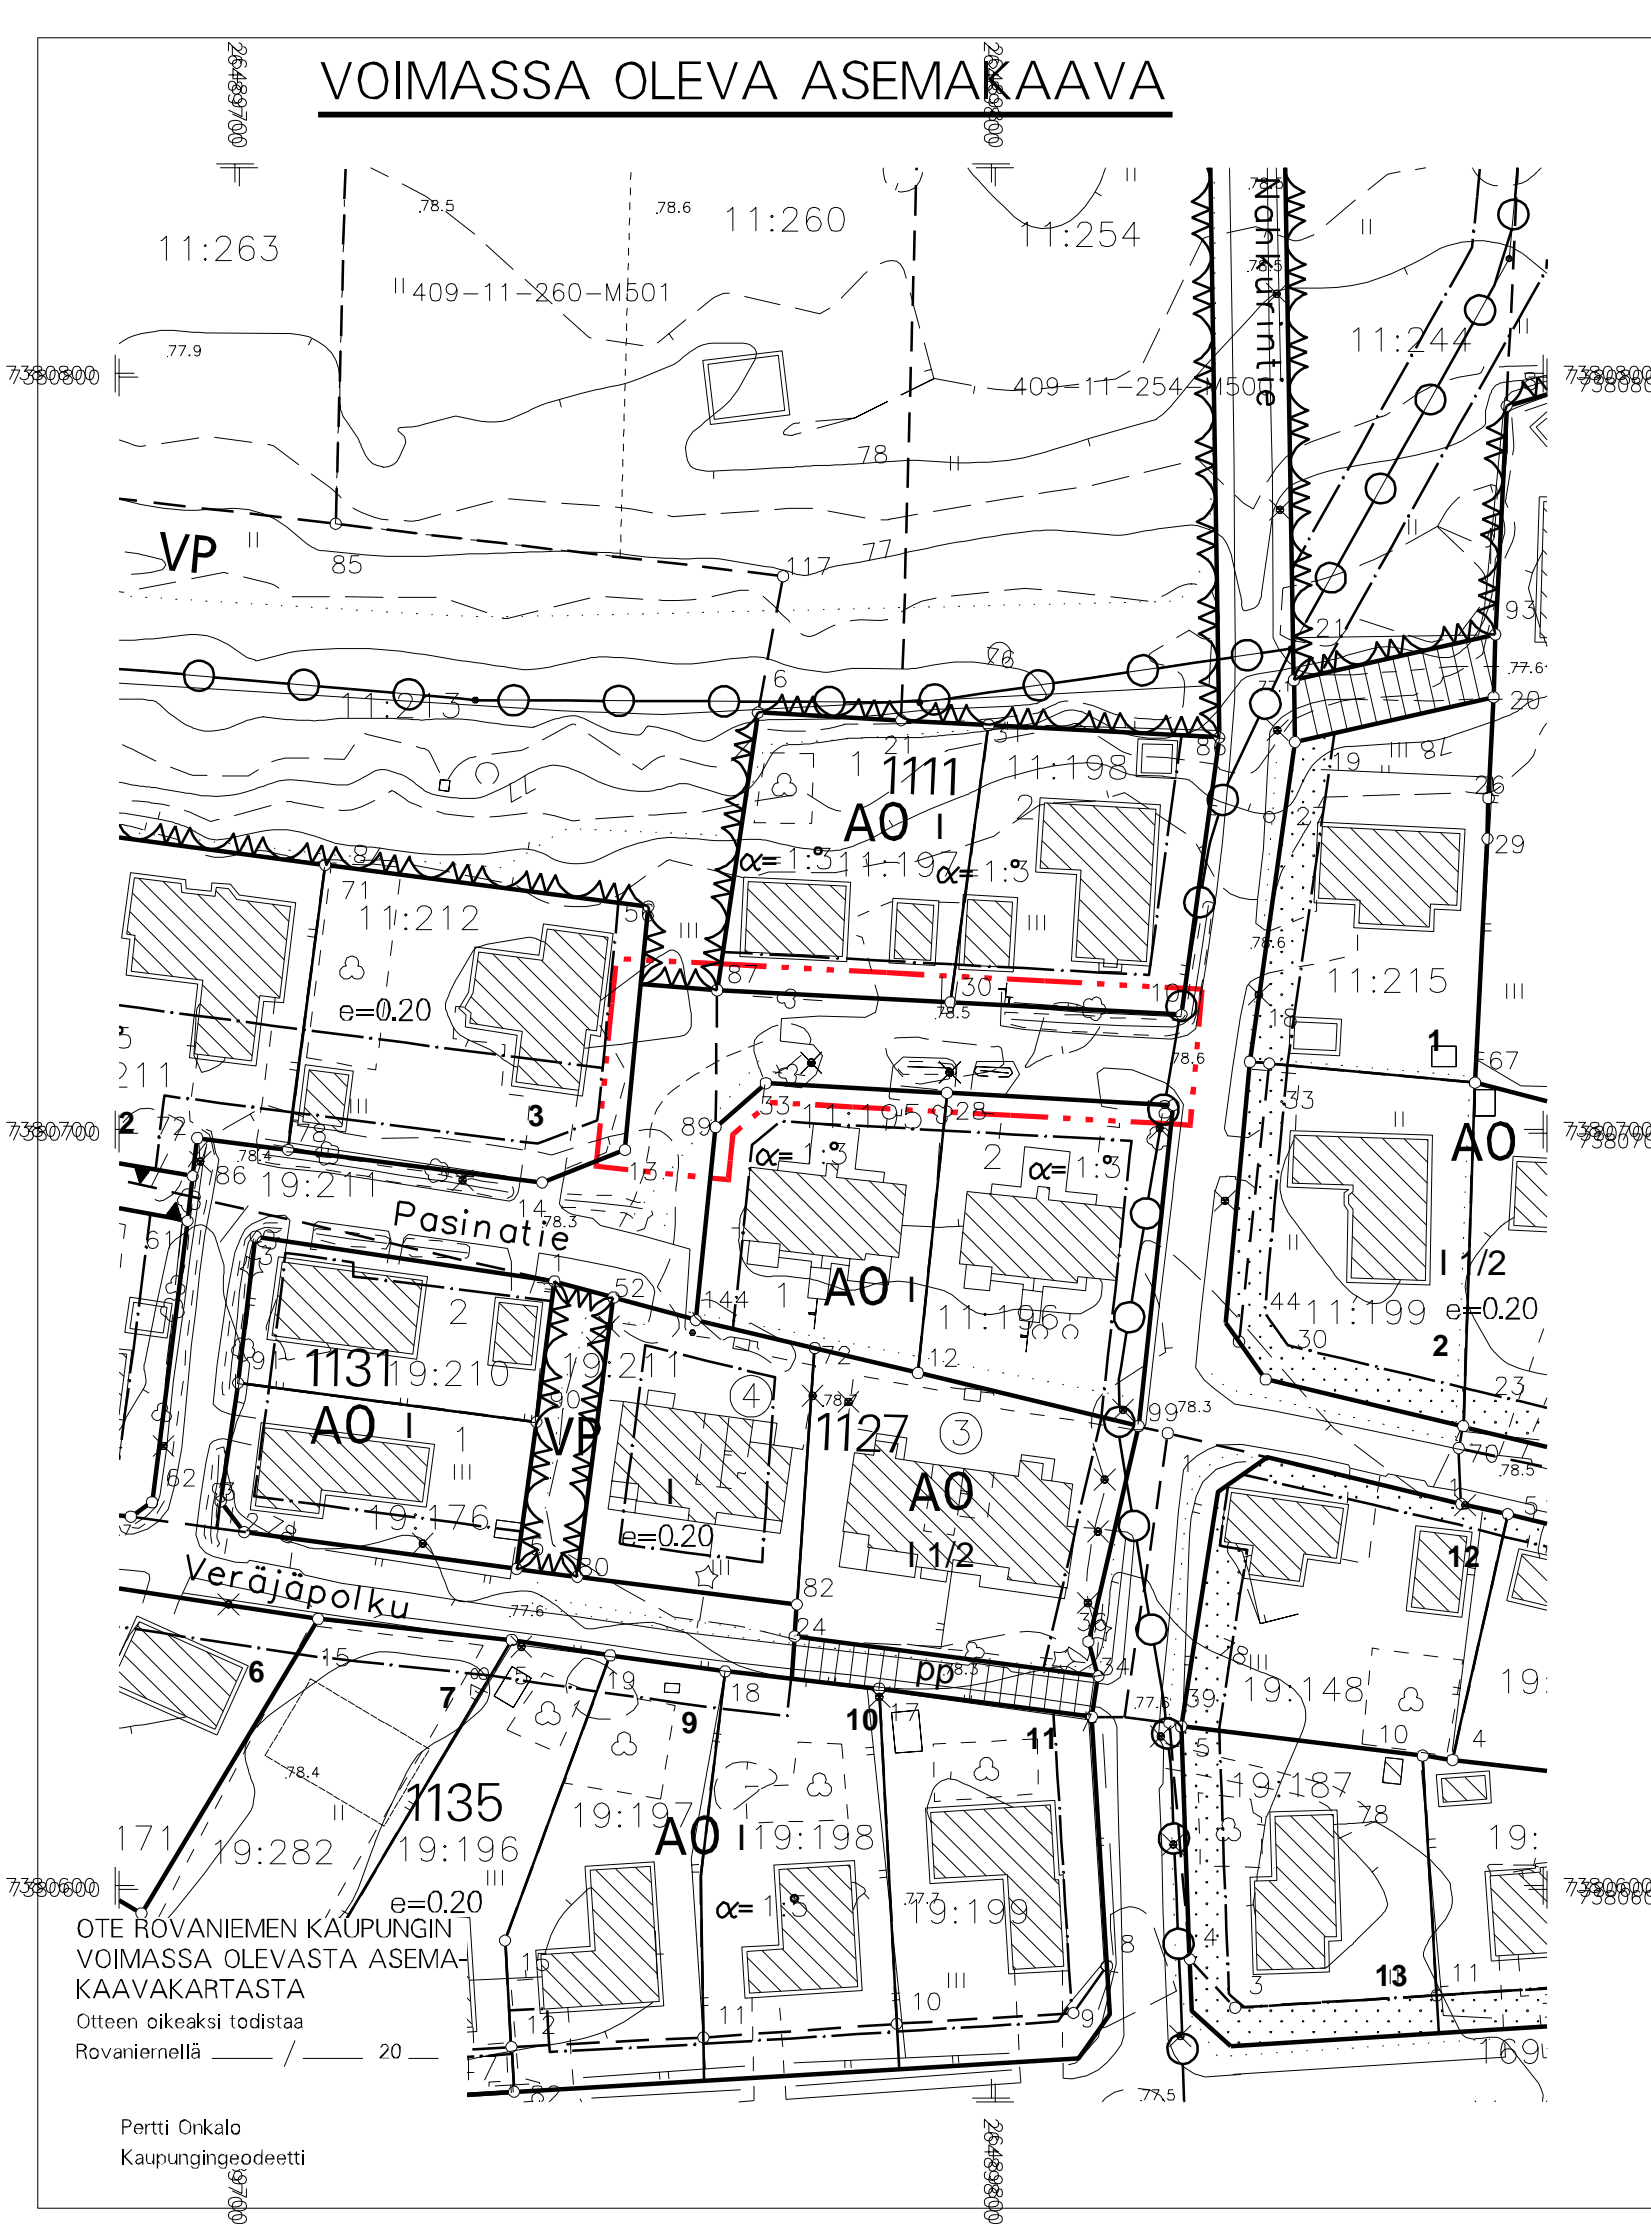

VOIMASSA OLEVA ASEMAKAAVA

ASEMAKAAVAN MUUTOS

ASEMAKAAVAMERKINNÄT JA -MÄÄRÄYKSET

LÄHIVIRKISTYSALUE.

15

KAUPUNGIN- TAI KUNNANOSAN NUMERO.

NEDONTIE

KADUN, TIEN, KATUAUKION, TORIN, PUISTON TAI MUUN YLEISEN ALUEEN NIMI.

ROVANIEMEN KAUPUNKI

ASEMAKAAVAN MUUTOS

15. KAUPUNGINOSA

KATUALUE,

PASINATIE

ELINVOIMALAUTAKUNTA ON HYVÄKSYNYT ASEMAKAAVAN / ASEMAKAAVAMUUTOKSEN _____ / 20 _____

MARKKU PYHÄJÄRVI
KAAVOITUSPÄÄLLIKKÖ

Kaavatunnus: 698 AU434		1 : 1000
ROVANIEMEN KAUPUNKI		
PASINATIENTEN KATUALUE, NIMENMUUTOS		KORJ. PIIRT.
DN:o 2021-198	KAAVOITUSPÄÄLLIKKÖ	Markku Pyhäjärvi
ROVANIEMELLÄ		
05.02.2021	SUUNNITTELIJA	Timo Raitio
Pohjakartta on asetuksen N:o 1284 / 23.12.1999 mukainen		
KAUPUNGINGEODEETTI		Pertti Onkalo