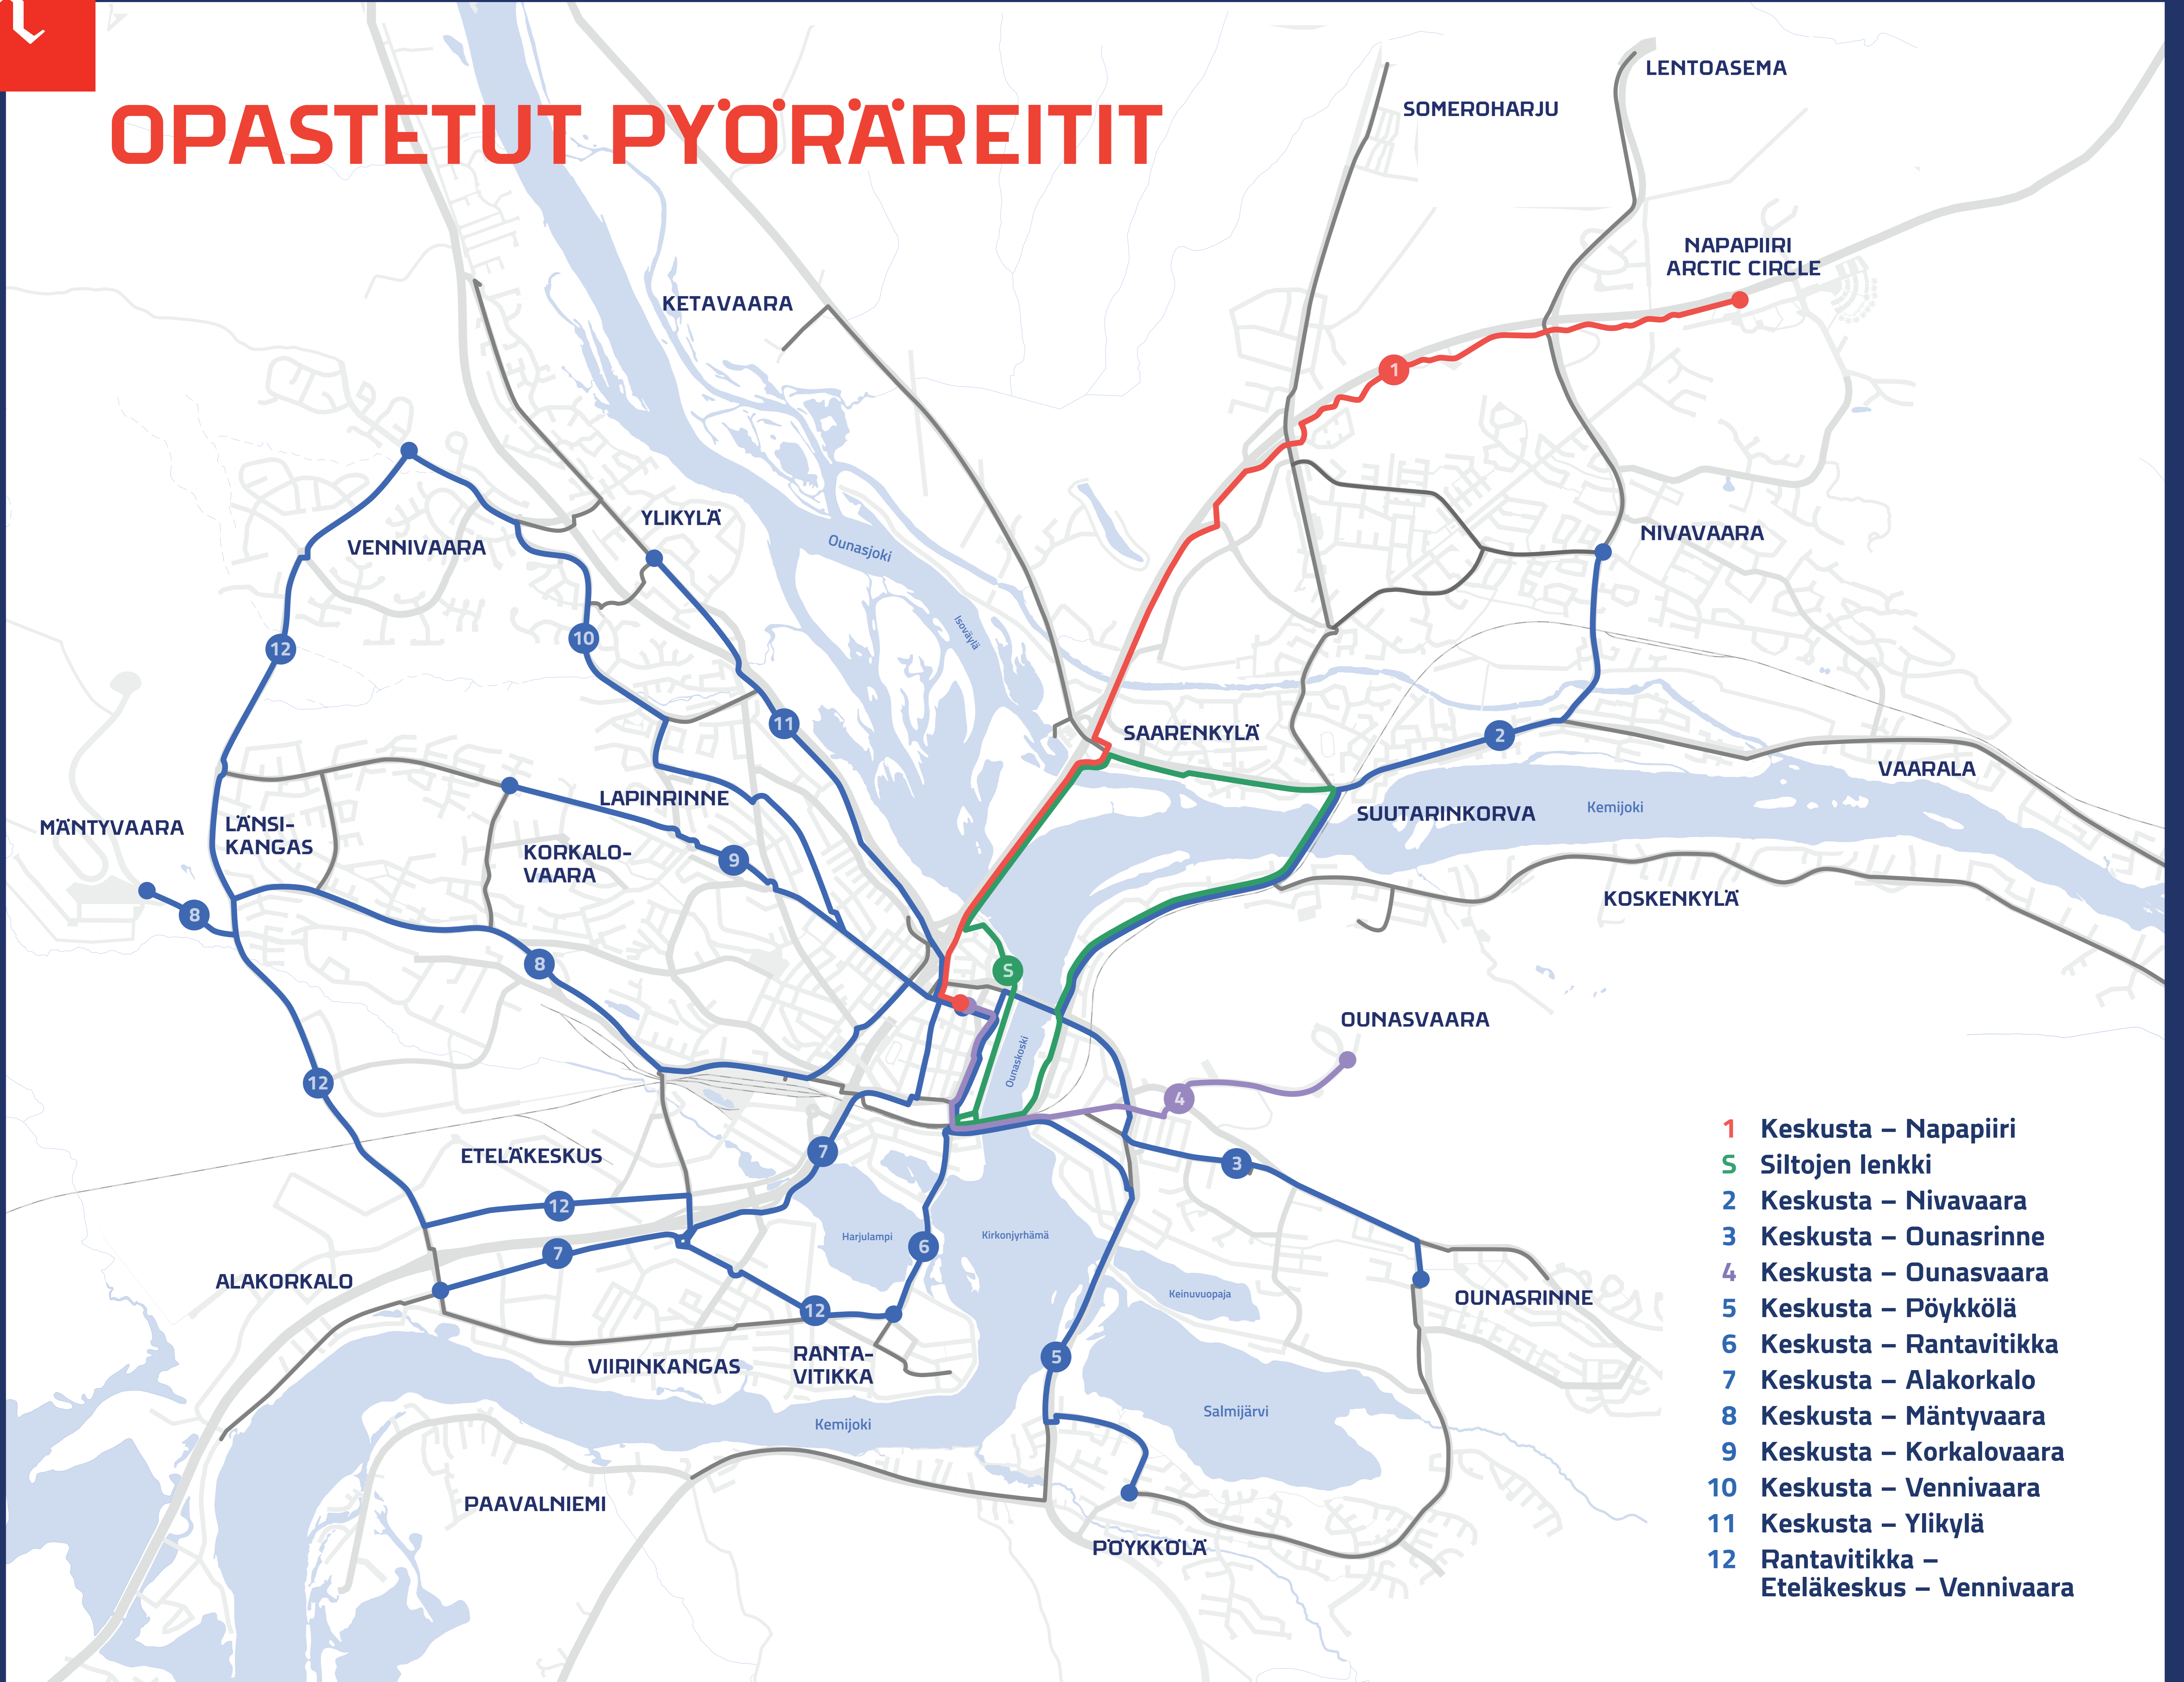

OPASTETUT PYÖRÄREITIT

- 1 Keskusta – Napapiiri
- 5 Siltojen lenkki
- 2 Keskusta – Nivavaara
- 3 Keskusta – Ounasrinne
- 4 Keskusta – Ounasvaara
- 5 Keskusta – Pöykkölä
- 6 Keskusta – Rantavitikka
- 7 Keskusta – Alakorkalo
- 8 Keskusta – Mäntyvaara
- 9 Keskusta – Korkalovaara
- 10 Keskusta – Vennivaara
- 11 Keskusta – Ylikylä
- 12 Rantavitikka – Eteläkeskus – Vennivaara