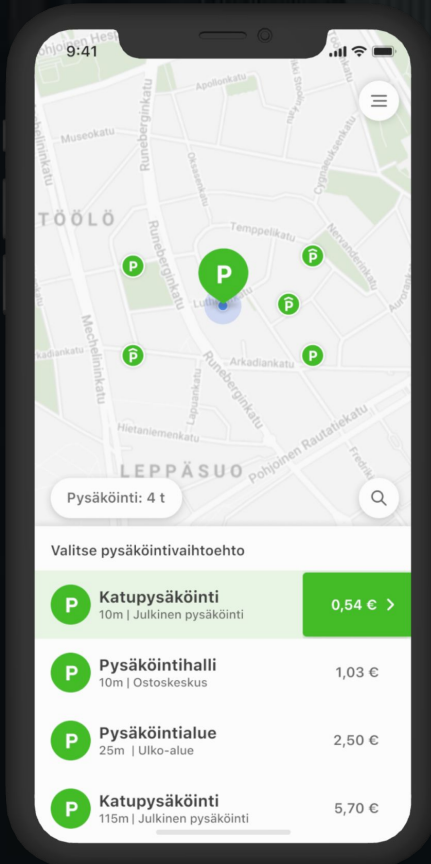

Näin maksat pysäköintimaksun ParkManilla

1

Valitse oikea parkkialue kartalta

Valitse parkkialue,
johon parkkeeraat

2

Vahvista pysäköinti

Valitse päättymisaika,
maksutapa ja ajoneuvon
rekisterinumero. Vahvista
pysäköinti

3

Lopeta pysäköinti

Lopeta pysäköinti, kun tulet
takaisin tai asettamasi aika
kuluu loppuun
automaattisesti. Voit myös
lisätä sovelluksesta aikaa
tarvittaessa