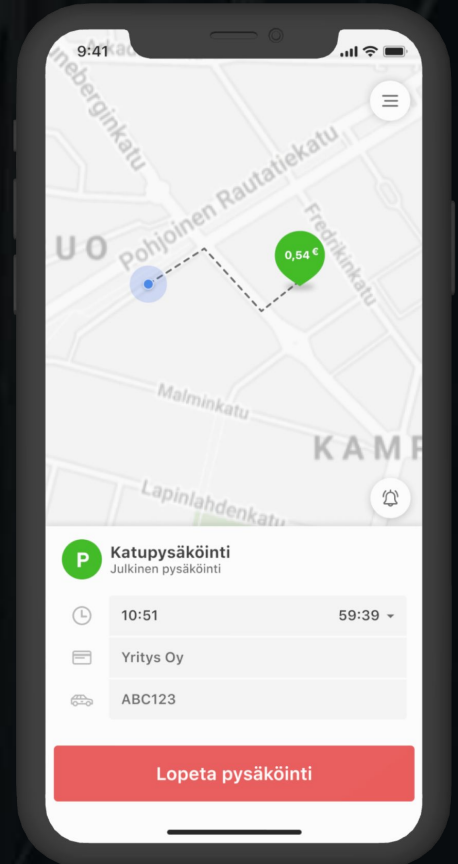

Näin maksat pysäköintimaksun ParkManilla

1

Valitse oikea parkkialue kartalta

Valitse parkkialue,
johon parkkeeraat

2

Vahvista pysäköinti

Valitse päättymisaika,
maksutapa ja ajoneuvon
rekisterinumero. Vahvista
pysäköinti

3

Lopeta pysäköinti

Lopeta pysäköinti, kun tulet
takaisin tai asettamasi aika
kuluu loppuun
automaattisesti. Voit myös
lisätä sovelluksesta aikaa
tarvittaessa