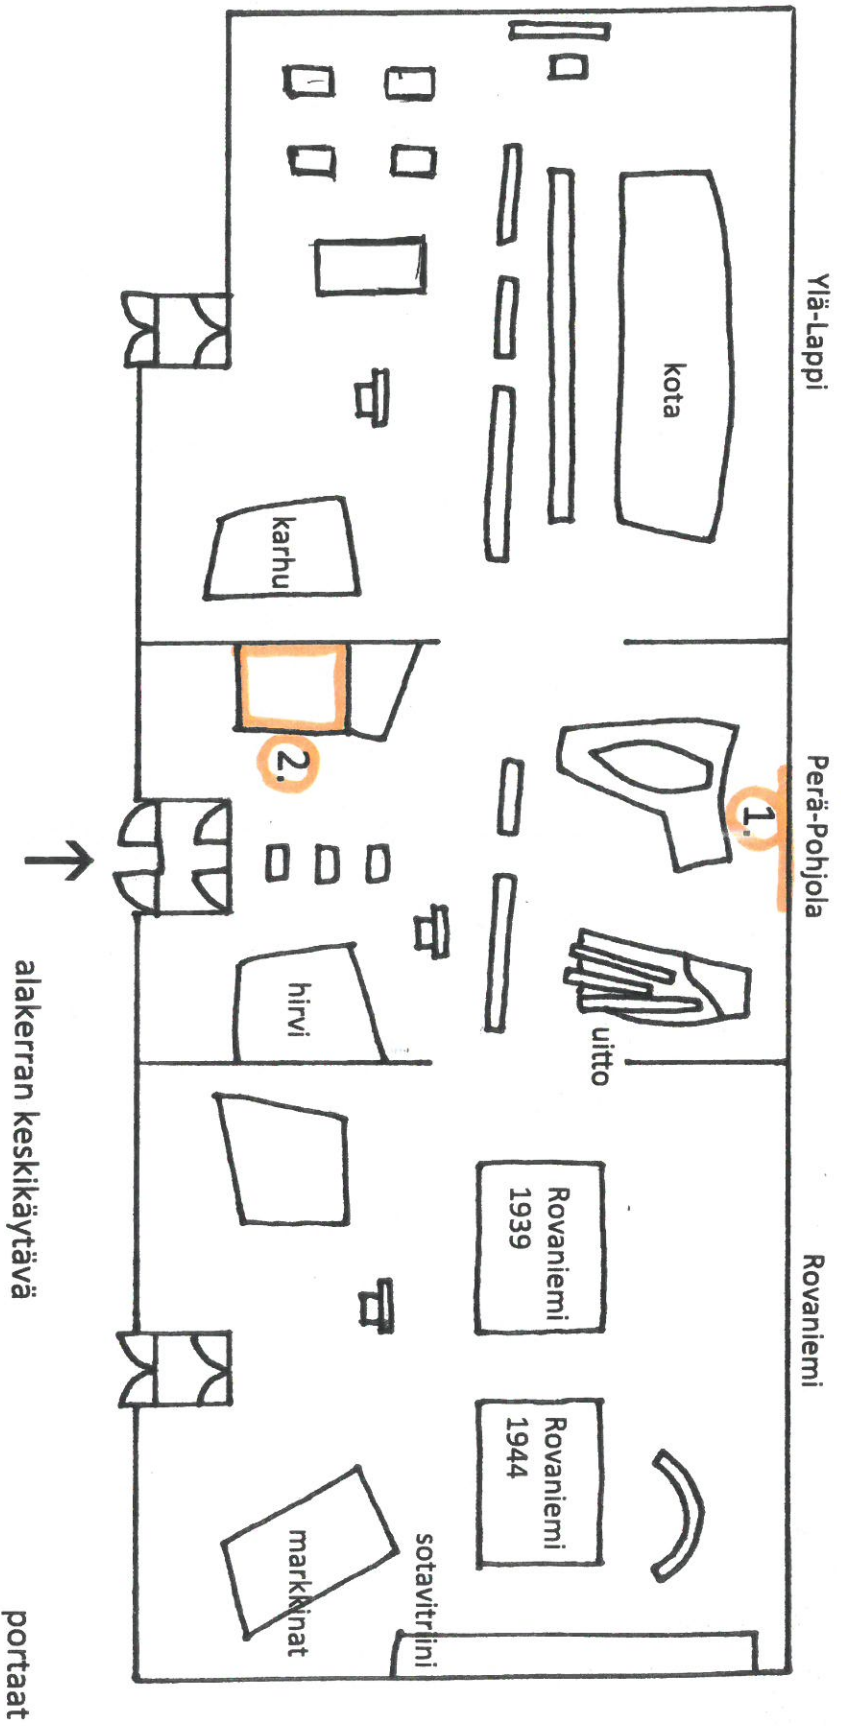

# Mikä-mikä-menneisyys -työpaja

1. Perä-Pohjola osaston Kivikauden kesä-asetelma ja esinevitriini, jossa saviasastian palasia
2. Perä-Pohjola osaston Savukosken huoltoaseman baari-asetelma